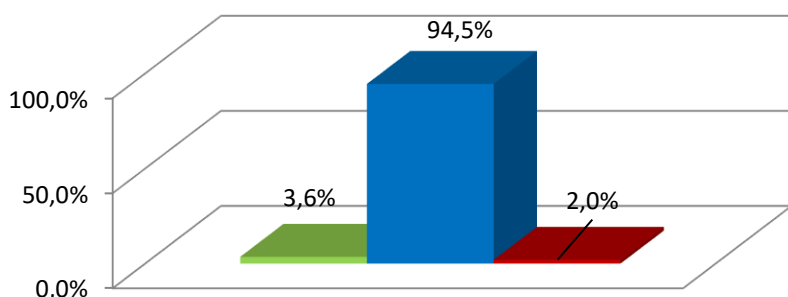

## B - Performances du semestre pour les Déchets Industriels Dangereux

➔ Quels sont les quantités de déchets dangereux que nous produisons ?

➔ Tonnage de DID par rapport au premier et deuxième semestre l'année 2024 😞

➔ Quels sont les quantités valorisées et quels types de valorisation ?

Valorisation matière 4,12 T 94,5 %

Valorisation énergie 0,16 T 3,6%

Elimination 0,09 T 2,0%

TOTAL 4,36 T 100%

**Valorisation matière** = valorisation par recyclage des déchets pour produire à nouveau de la matière.