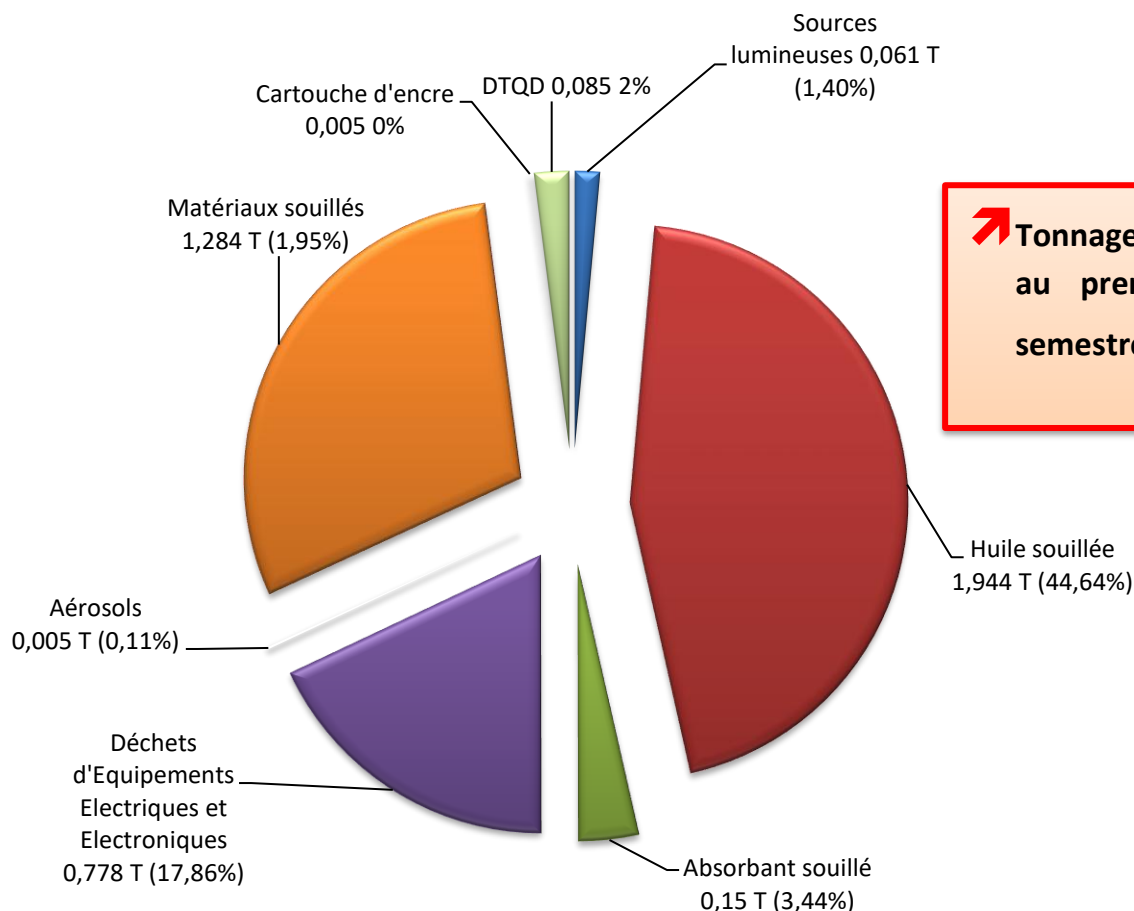

B - Performances du semestre pour les Déchets Industriels Dangereux

➔ Quels sont les quantités de déchets dangereux que nous produisons ?

➔ Tonnage de DID par rapport au premier et deuxième semestre l'année 2024 😞

➔ Quels sont les quantités valorisées et quels types de valorisation ?