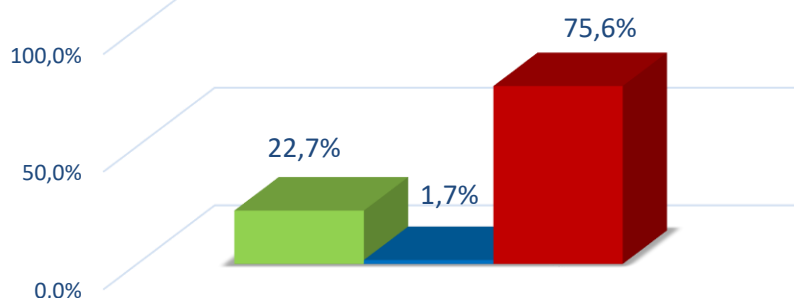

- 👍 « Zéro » c'est la quantité de déchet partant pour l'enfouissement !
- 👍 100% de valorisation (62,5% de matière et 37,5% énergétique)

Déchets triés,
environnement
préservé !

B - Performances du semestre pour les Déchets Industriels Dangereux

➔ Quels sont les quantités de déchets dangereux que nous produisons ?

➔ Tonnage de DID par rapport au premier semestre 2022

➔ Des déchets envoyés en Elimination par rapport à l'année 2022

👎 75,6% de déchet envoyés en élimination au premier semestre 2023 !

➔ Quels sont les quantités valorisées et quels types de valorisation ?

Valorisation matière 0,014 T 1,7%

Valorisation énergie 0,189 T 22,7%

Elimination 0,63 T 75,6%

TOTAL 0,833 T 100%

Valorisation matière = valorisation par recyclage des déchets pour produire à nouveau de la matière.