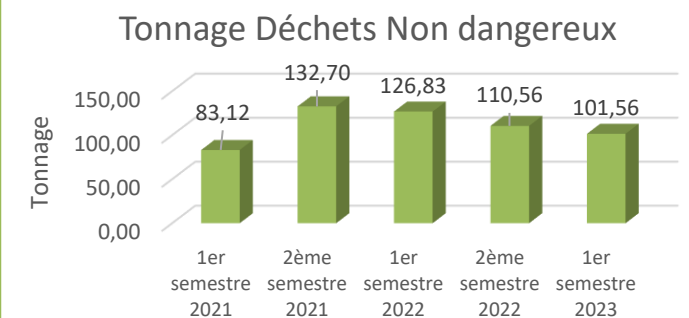

Bulletin d'information semestriel

Service de Tri Ecologique et Economique des Déchets

A - Performances du semestre pour les Déchets Industriels Banals

➔ Quels sont les quantités de déchets non dangereux que nous produisons ?

- ➔ Tonnage globale de déchets par rapport aux deux derniers semestres
- ➔ Tonnage de DIB par rapport au semestre dernier.

➔ Quels sont les quantités valorisées et quels types de valorisation ?

Valorisation matière 63,48 T 62,5%

Valorisation énergie 38,08 T 37,5%

Enfouissement 0 T 00%

TOTAL 101,56 T 100%

Valorisation matière = valorisation par recyclage des déchets pour produire à nouveau de la matière.
Valorisation énergie = incinération avec récupération d'énergie.