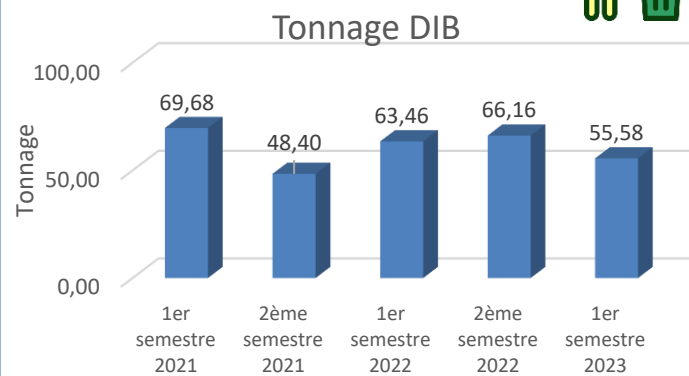

Bulletin d'information semestriel

Service de Tri Ecologique et Economique des Déchets

A - Performances du semestre pour les Déchets Industriels Banals

➔ Quels sont les quantités de déchets non dangereux que nous produisons ?

- ➔ Tonnage globale de déchets par rapport aux deux derniers semestres
- ➔ Tonnage de DIB par rapport au semestre dernier.

➔ Quels sont les quantités valorisées et quels types de valorisation ?

Valorisation matière 63,48 T 62,5%