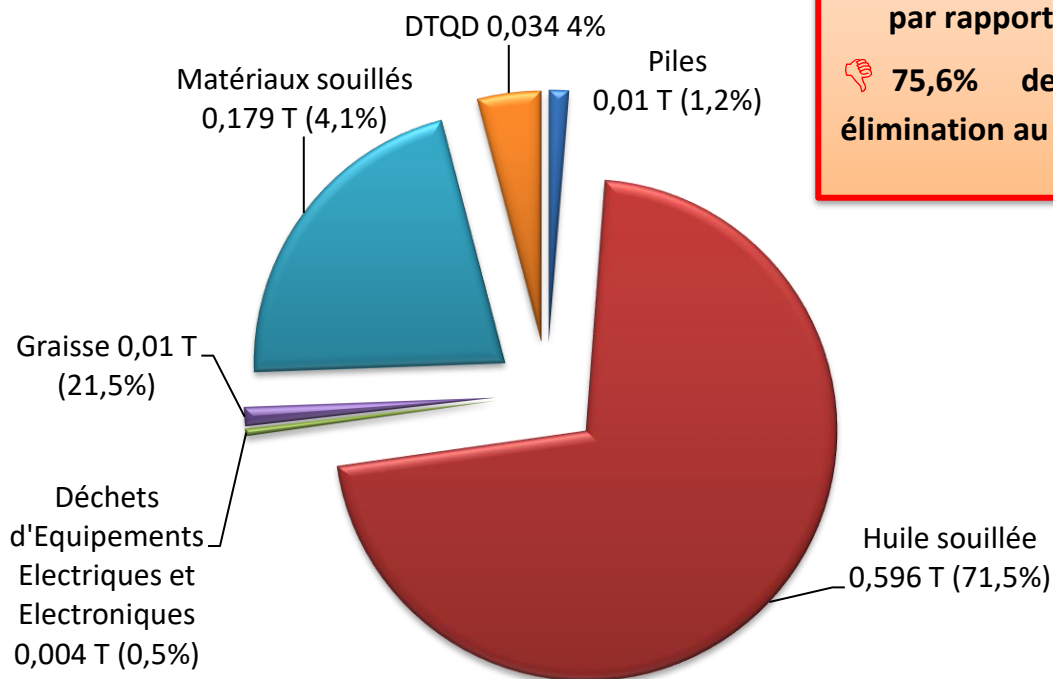

B - Performances du semestre pour les Déchets Industriels Dangereux

➔ Quels sont les quantités de déchets dangereux que nous produisons ?

➔ Tonnage de DID par rapport au premier semestre 2022

➔ Des déchets envoyés en Elimination par rapport à l'année 2022

👎 75,6% de déchet envoyés en élimination au premier semestre 2023 !

➔ Quels sont les quantités valorisées et quels types de valorisation ?