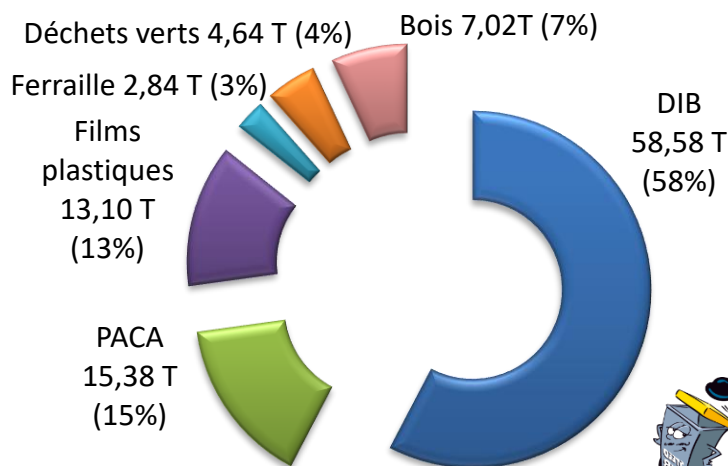

Bulletin d'information semestriel

Service de Tri Ecologique et Economique des Déchets

A - Performances du semestre pour les Déchets Industriels Banals

➔ Quels sont les quantités de déchets non dangereux que nous produisons ?

- ➔ Tonnage globale de déchets par rapport aux deux derniers semestres
- ➔ Tonnage de DIB par rapport au semestre dernier.

➔ Quels sont les quantités valorisées et quels types de valorisation ?

Valorisation matière 63,48 T 62,5%