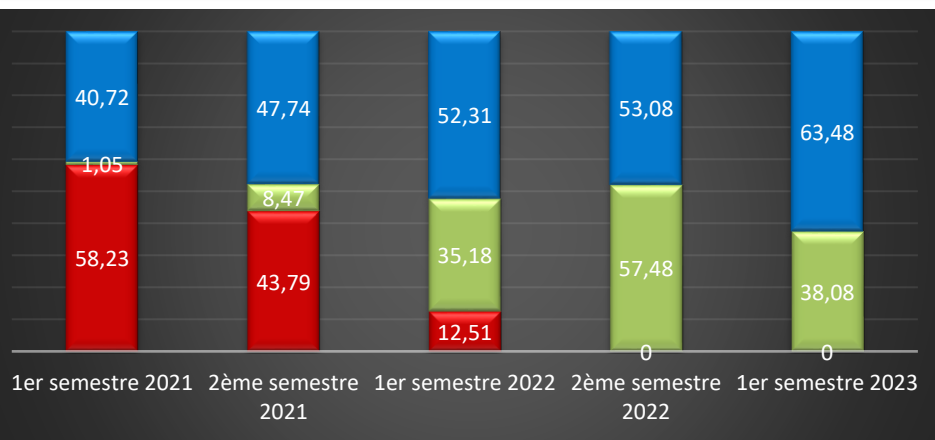

Bulletin d'information semestriel

Service de Tri Ecologique et Economique des Déchets

A - Performances du semestre pour les Déchets Industriels Banals

➔ Quels sont les quantités de déchets non dangereux que nous produisons ?

- ➔ Tonnage globale de déchets par rapport aux deux derniers semestres
- ➔ Tonnage de DIB par rapport au semestre dernier.

➔ Quels sont les quantités valorisées et quels types de valorisation ?

Valorisation matière 63,48 T 62,5%